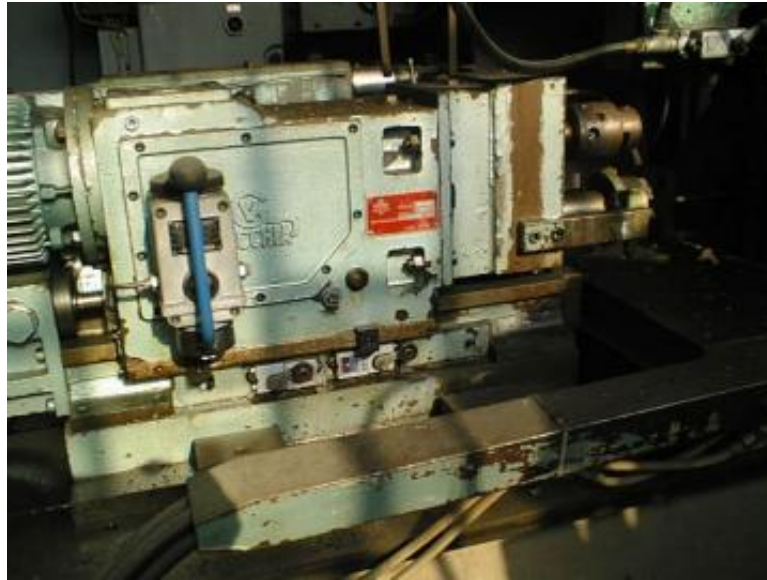

VECCHIA -

Code 3738

THREADING - TAPPING MACHINE

LAMINADORA - ROSCADORA

Tapping machine	Type	Tipo	Roscadora para taladros
Max. diameter	10 mm		Diámetro max.
Distance between centres	500 mm		Distancia entre puntos
2 heads - loader	Accessories	Accesorios	2 cabezales - cargador